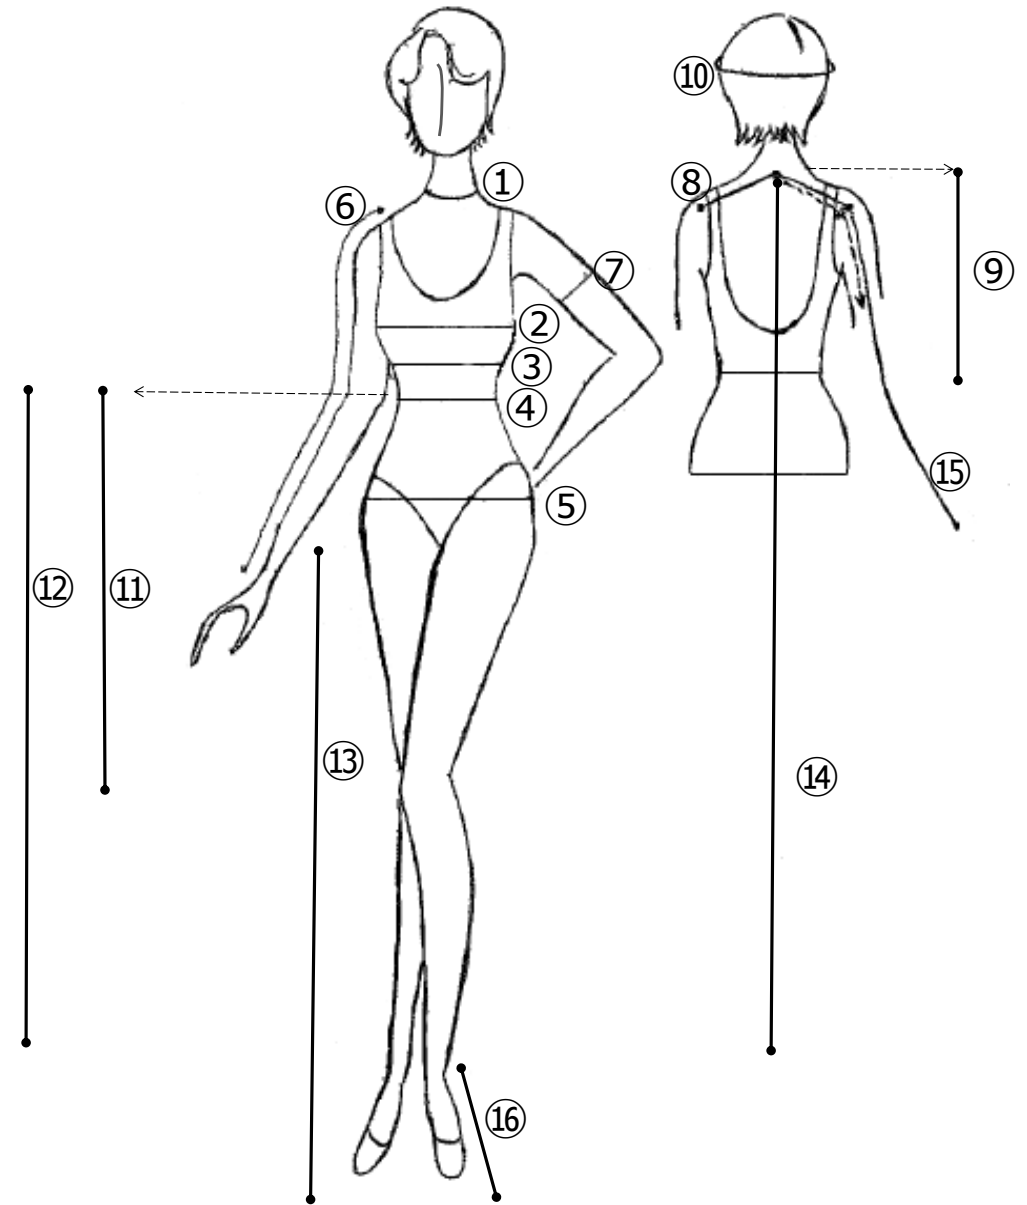

Name : 片桐仁

Date :

	身長 Hight	176	cm
①	首回り Neck	37.5	cm
②	バスト Bust	96	cm
③	アンダーバスト Under bust	-	cm
	ブラジャーカップ*女性	-	
④	ウエスト Waistline	85	cm
⑤	ヒップ Hips	95	cm
⑥	袖丈 Sleeve	59	cm
⑦	腕回り Biceps	-	cm
⑧	肩幅 Shoulder	45	cm
⑨	着丈 Centre Back Length	-	cm
⑩	頭回り Head	61	cm
⑪	スカート丈*女性 Skirt (ウエストから膝の裏の真ん中まで)	-	cm
⑫	パンツ丈 Outseam (ウエストから足首まで)	-	cm
⑬	股下(床まで) Inseam	80	cm
⑭	総丈	-	cm
⑮	ゆき丈	-	cm
⑯	靴サイズ Shoes	27.5~28	cm
⑰	ジーンズサイズ Jeans Size	-	inch
⑱	ピアス Pierce	右 なし / 左なし	